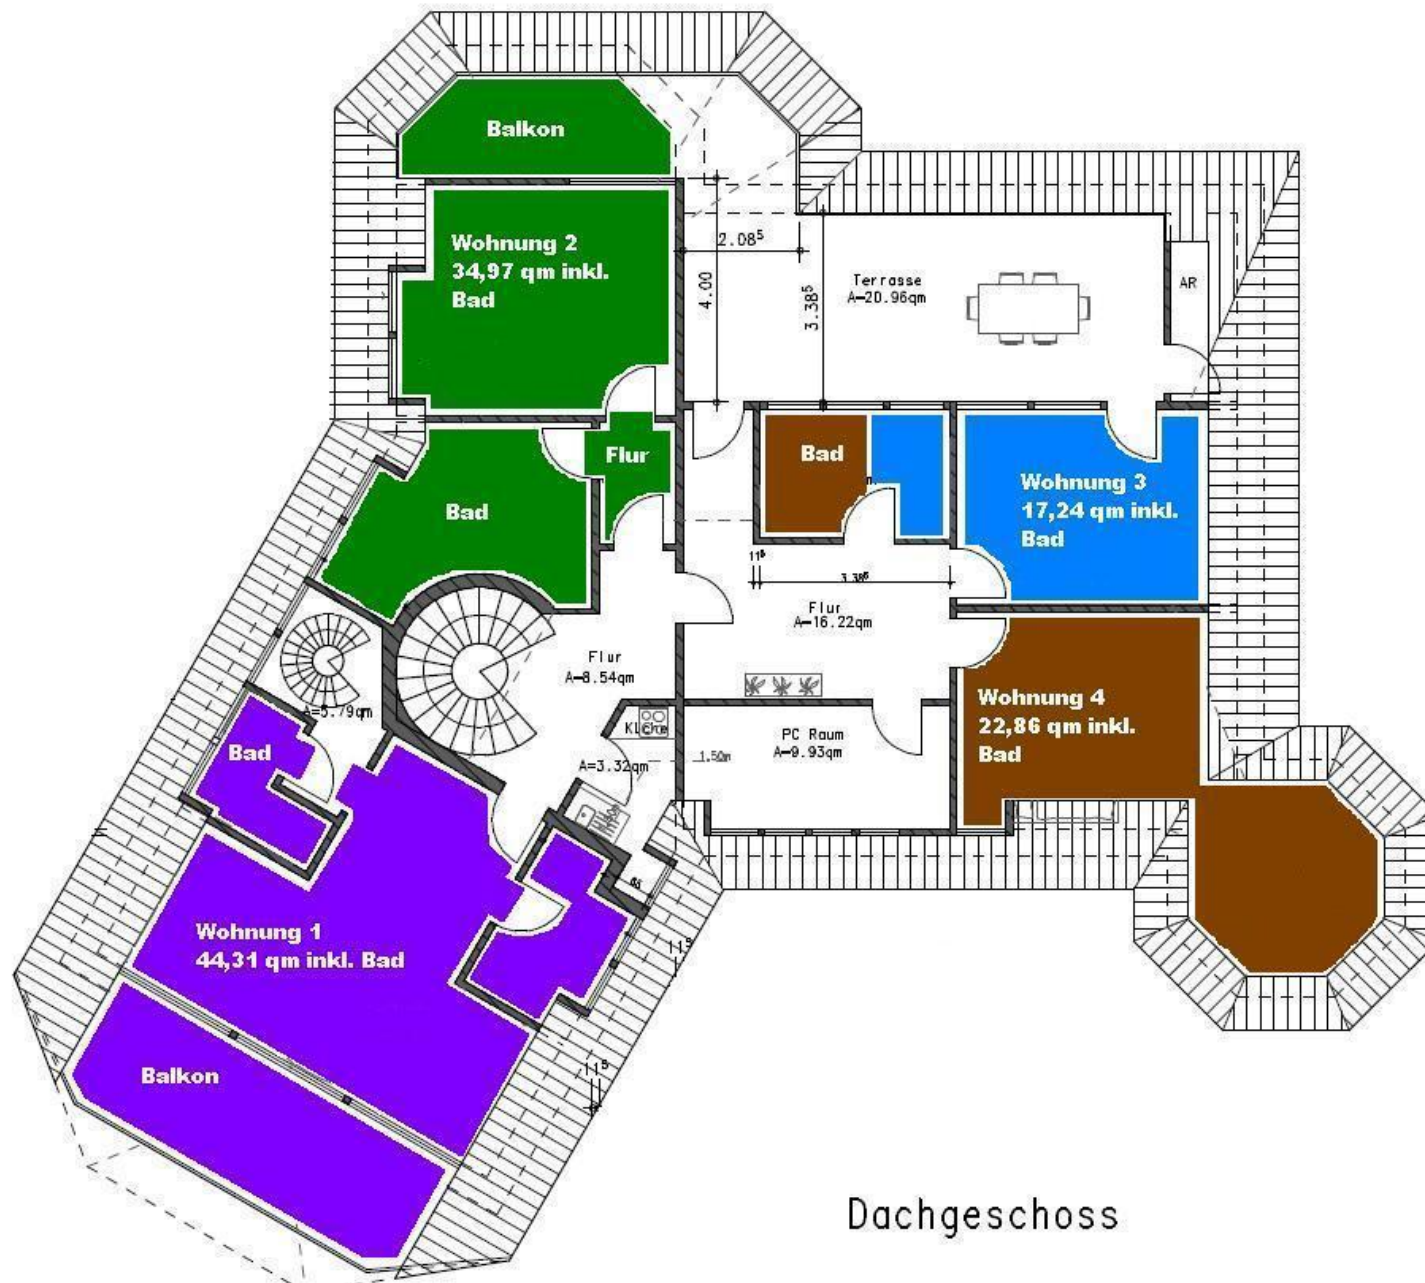

Das „Schlößchen“ - Flurstrasse 12 – Wipperfürth : Plan Dachgeschoss

Dachgeschoss